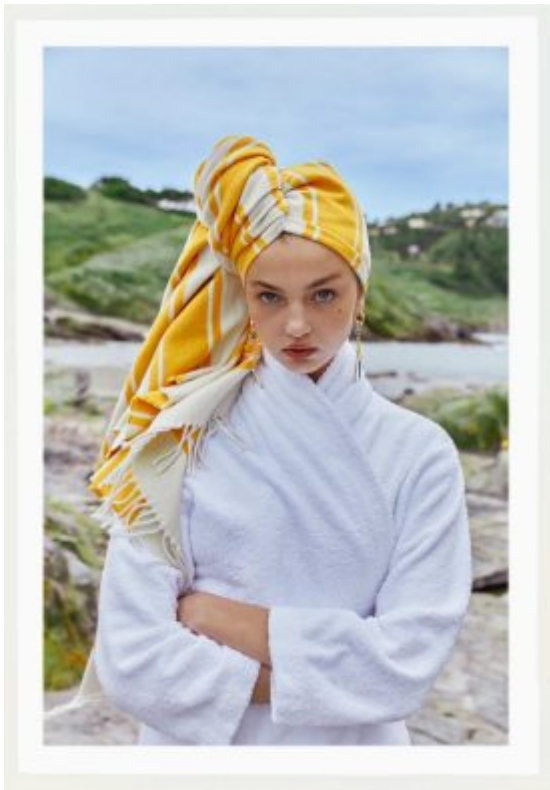

TRUE MODELS

Anna Vivchar

175 | 79 / 60 / 88 / 40 | Blond / Blue

TRUE MODELS

Anna Vivchar

175 | 79 / 60 / 88 / 40 | Blond / Blue

TRUE MODELS

Anna Vivchar

175 | 79 / 60 / 88 / 40 | Blond / Blue

TRUE MODELS

Anna Vivchar

175 | 79 / 60 / 88 / 40 | Blond / Blue

TRUE MODELS

Anna Vivchar

175 | 79 / 60 / 88 / 40 | Blond / Blue

TRUE MODELS

Anna Vivchar

175 | 79 / 60 / 88 / 40 | Blond / Blue

TRUE MODELS

Anna Vivchar

175 | 79 / 60 / 88 / 40 | Blond / Blue

TRUE MODELS

Anna Vivchar

175 | 79 / 60 / 88 / 40 | Blond / Blue