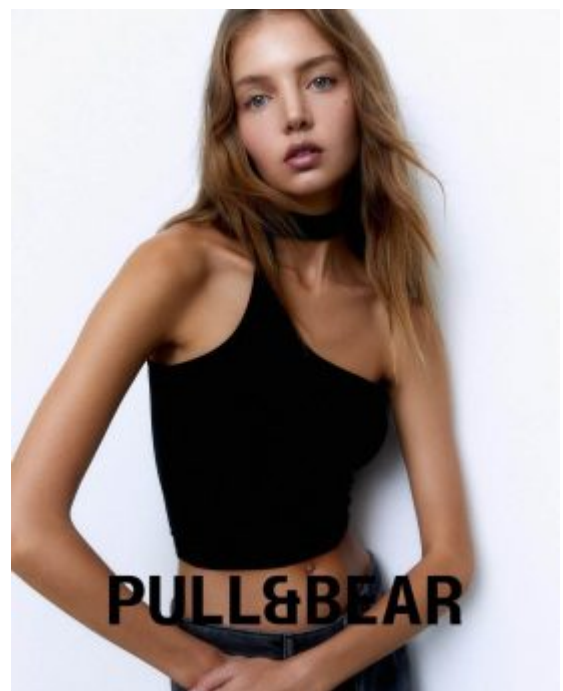

TRUE MODELS

Anna Vivchar

175 | 79 / 60 / 88 / 40 | Blond / Blue

TRUE MODELS

Anna Vivchar

175 | 79 / 60 / 88 / 40 | Blond / Blue

TRUE MODELS

Anna Vivchar

175 | 79 / 60 / 88 / 40 | Blond / Blue

TRUE MODELS

Anna Vivchar

175 | 79 / 60 / 88 / 40 | Blond / Blue

TRUE MODELS

Anna Vivchar

175 | 79 / 60 / 88 / 40 | Blond / Blue

TRUE MODELS

Anna Vivchar

175 | 79 / 60 / 88 / 40 | Blond / Blue

TRUE MODELS

Anna Vivchar

175 | 79 / 60 / 88 / 40 | Blond / Blue

TRUE MODELS

Anna Vivchar

175 | 79 / 60 / 88 / 40 | Blond / Blue